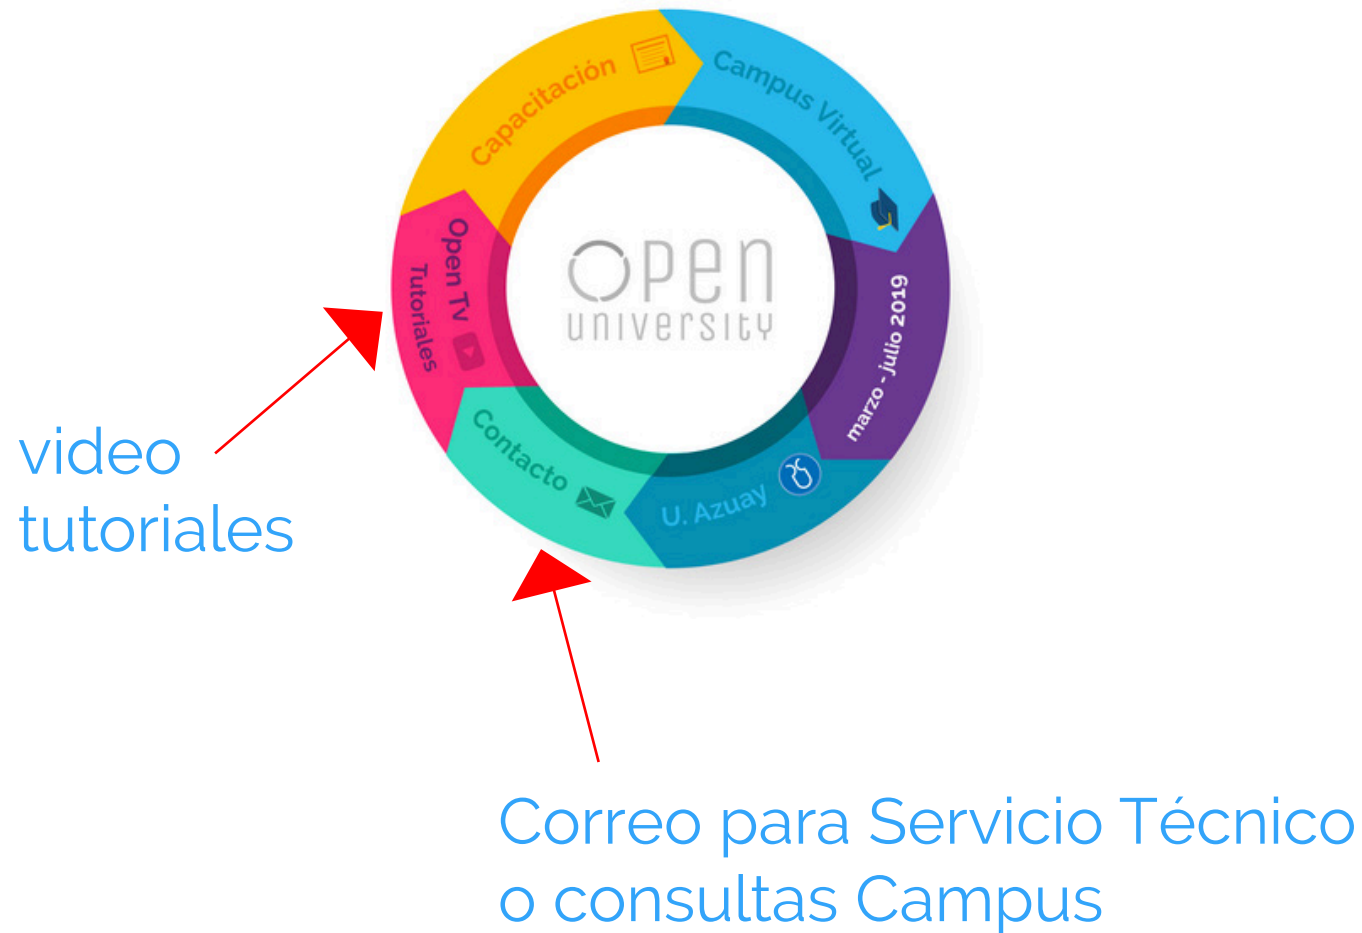

CAMPUS VIRTUAL

PROFESORES

Septiembre 2019 - Febrero 2020

Colocar la dirección:

<https://campusvirtual.uazuay.edu.ec/>

clic
en el período
actual
"Campus Virtual"

Otros enlaces:

¿DÓNDE ESTÁN MIS CURSOS?

2

- Si usted en el ciclo **septiembre 2018 - febrero 2019** colocó materia en el Campus debe respaldar y colocar en el actual.
- Lo primero que debe hacer es ingresar a su curso del 2018 en el siguiente enlace: