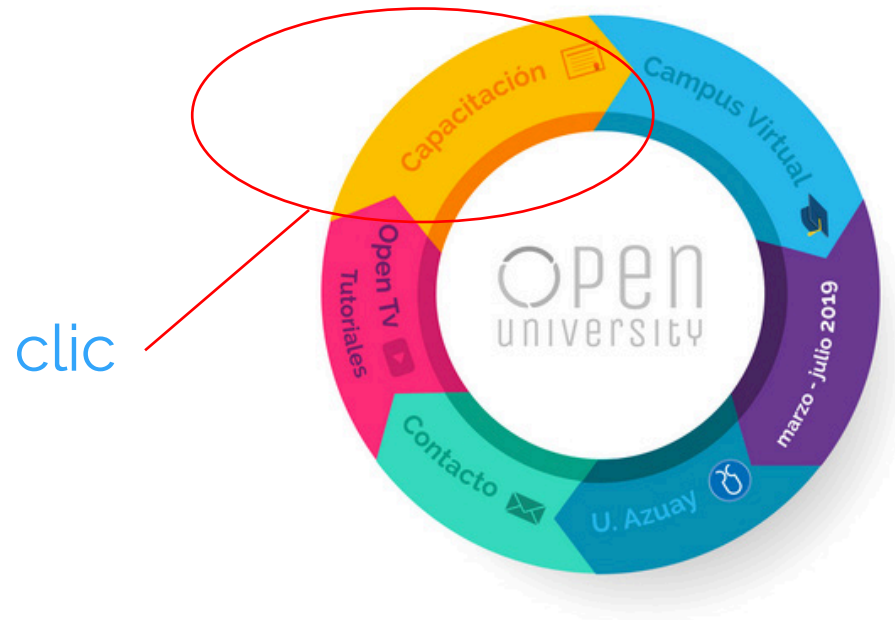

2

- Si usted en el ciclo **septiembre 2018 - febrero 2019** colocó materia en el Campus debe respaldar y colocar en el actual.
- Lo primero que debe hacer es ingresar a su curso del 2018 en el siguiente enlace:

<https://campusvirtual.uazuay.edu.ec/v212/>

¿DÓNDE ESTÁN MIS CURSOS?

2

- O ingrese en el botón naranja "Capacitación".

- A continuación, respalde su curso. Puede ver en este enlace como hacerlo

<https://youtu.be/ZXZqhocieGc>